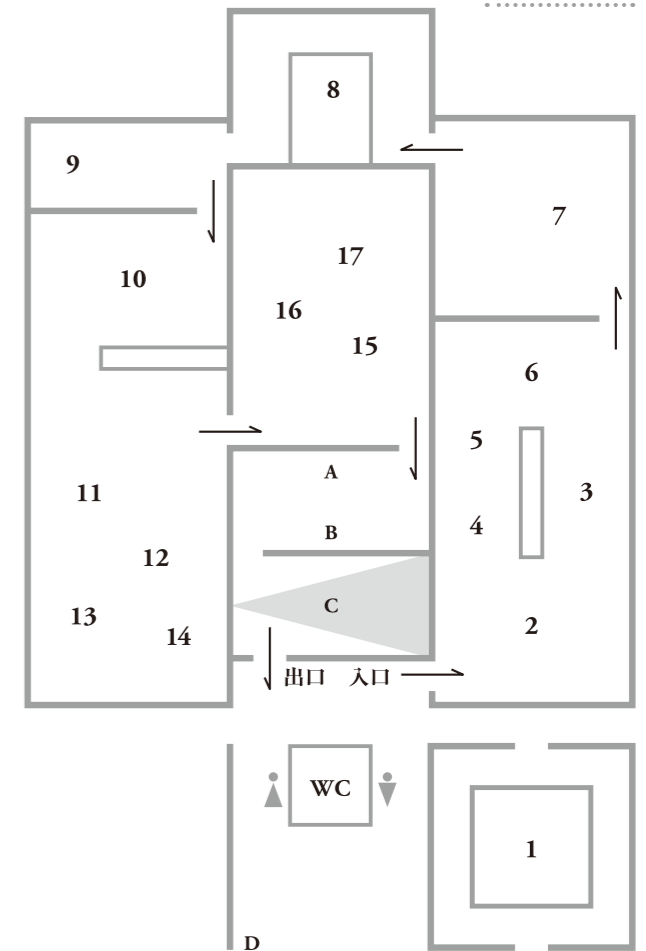

- ○作品の性質上、照明を暗くしている場所があります。
- ○兵庫会場で出品されない作品は記載していません。

[お客さまへのお願い]

- ・鑑賞の妨げになりますので、携帯電話の電源はあらかじめお切りください。
- ・作品にお手を触れないでください。
- ・会場内での写真撮影はご遠慮ください。
- ・会場内での飲食(あめ・ガムなどを含む)は禁止されています。
- ・会場でメモをとられる場合は、鉛筆をご使用ください。
- ・作品の展示順序は、必ずしもリストの掲載順ではありません。