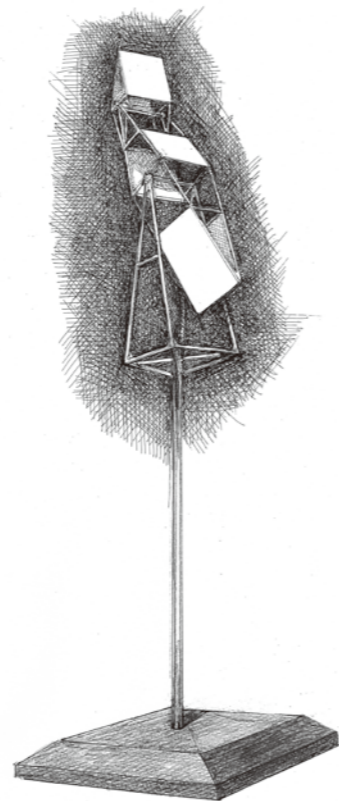

18
風の門
Wind Gate
2003

風の門 2003年
Wind Gate
φ146cm H:360cm
ステンレス

屋外展示
(北入口前)
※美術館の北側敷地内
18