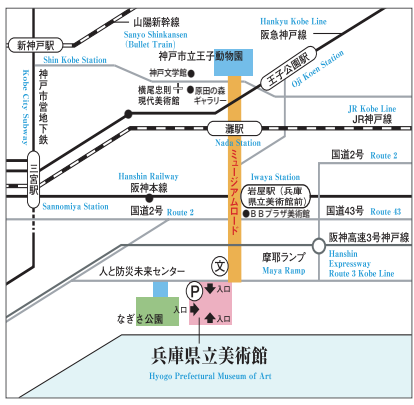

こどものイベント

申込み・問合せ先: 078-262-0908 こどものイベント係

ベルギー奇想の系譜展関連
■ おやこ解説会
 「ちょっと怖くて なんだか楽しい 不思議な話」
6月3日(土) 11:00～11:30
 ★ 展覧会のみどころを、担当学芸員が家族向けにわかりやすくお話しします。展覧会の前ぜひ!
 対象: 小学生以上の子どもとその家族
 募集人数: 20組(約100名)
 ※要申込 (5/3の朝10時より電話にて受付・先着順)
 参加費: 無料 ※ただし、大学生以上の方の展覧会の観覧は有料です。

ベルギー奇想の系譜展関連
■ 「わたしの幻想世界」
6月24日(土) ①10:30～12:30 ②14:00～16:00
 ★ベルギーの作品に負けぬような不思議な世界を、コラボしてつくってみよう!
 ※コラボジュエは…身の回りにあるチラシや廃材などを切ったり貼ったりして、作品をつくることです。
 対象: 小学生～高校生とその家族(小2以下は要保護者同伴)
 募集人数: 各回30名
 ※要申込 (5/24の朝10時より電話にて受付・先着順)
 参加費: 200円(材料費、保険) ※保護者は要観覧券

県美プレミアムⅡ関連
■ 「美かえるからの挑戦状2017」
7月22日(土) 13:30～16:00
 ★今年も美かえるから挑戦状が届きました! みんなで挑戦状をたどりながら、美術館を探検しよう!
 対象: 小学3年生～高校生とその家族 募集人数: 30名
 ※要申込み(6/22の朝10時より電話にて受付・先着順)
 参加費: 200円(材料費、保険) ※大学生以上は要観覧券

速報
「夏休みスペシャル」開催決定!
8月5日(土)・6日(日)
 ★今年も、鑑賞や工作のプログラム満載の「夏休みスペシャル」を開催します。
 美術館に来たことがない人も、工作が苦手な人も、美術館に集合!
 お気に入りの作品と出会うたり、面白い発見があるかも!

いろんなイベントがあるから参加してみてね。

イベント

〒651-0073
 神戸市中央区脇浜海岸通1丁目1番1号
 Tel 078-262-0901 (代表)
<http://www.artm.pref.hyogo.jp>
 発行: 平成29年(2017年)6月