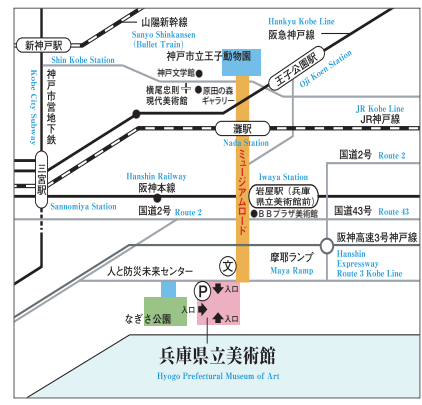

こどものイベント

申込み・問合せ先: 078-262-0908 こどものイベント係

新宮 晋の宇宙船展関連 未就学児のための鑑賞会
 ■ 「いちごツアー」
4月13日(木)・22日(土) 10:30 ~ 11:00
 ★「新宮 晋の宇宙船」展を担当学芸員と一緒にみてまわるツアーです。バギーでの参加も大歓迎!
 対象: 未就学児とその家族
 募集人数: 20名
 ※要申込(2/28の朝10時より電話にて受付・先着順)
 参加費: 無料(保護者是要観覧券)

県美プレミアムI 関連
 ■ 「私のリアルなわたし」
4月23日(日) 13:00 ~ 15:30
 ★特集展示の「Out of Real—「リアル」からの創造/脱却」展を担当学芸員と一緒にみた後、服装をかえていろんな姿の自分の写真をとろう!
 対象: 小学生~高校生とその保護者(小2以下は要保護者同伴)
 募集人数: 30名※要申込(3/23の朝10時より電話にて受付・先着順)
 参加費: 200円(材料費、保険) ※保護者是要観覧券

新宮 晋の宇宙船展関連
 ■ 「凧をつくろう」
5月5日(金・祝) 10:30 ~ 15:30
 ★スタッフと一緒に展覧会をみて、新宮さんに凧作りを教えてもらって、ハーバーウォークであげてみよう。
 対象: 小・中学生とその保護者(小2以下は要保護者同伴)
 募集人数: 30名
 ※要申込(4/5の朝10時より電話にて受付・先着順)
 参加費: 500円程度(材料費、保険) ※保護者是要観覧券

県美プレミアムI 関連
 ■ 「絵本をよもう」
5月20日(土) 11:00 ~ 11:30
 ★特集展示の「Out of Real—「リアル」からの創造/脱却」展を学芸員と一緒にみて、作品の前で学芸員オススメの絵本の読み聞かせを楽しもう。
 対象: どなたでも(小2以下は要保護者同伴)
 事前申し込み不要、参加費: 無料
 ※大学生以上は要観覧券

進級、進学おめでとう!
 美術館デビューしよう♪

イベント

〒651-0073
 神戸市中央区臨浜海岸通1丁目1番1号
 Tel 078-262-0901(代表)
<http://www.artm.pref.hyogo.jp>
 発行: 平成29年(2017年)4月