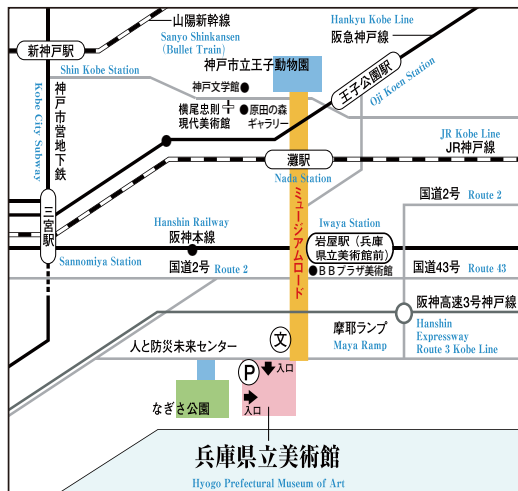

★夜間開館 10:00～20:00 (入場は19:30まで)
■特別展 ■コレクション展 ■チャンネル ■各主催者によるイベント
■ミュージアムコンサート ■KEN-VIセミナー ■舞台芸術

こどものイベント

こどものイベント

詳細は決まり次第、当館Webサイトにてお知らせします。

つながるひろがる美術館

当館Webページ(「こどもプログラム」ページ)にて、館外でも身近に美術に触れることができるプログラムや鑑賞プログラムをご紹介します。

①「つくって・みる・ひろば」

過去に「こどものイベント」で行ったワークショップの中から、家庭にある身近な材料と道具で取り組むことができるようにアレンジし、ご紹介いたします。

〈その3〉『ふきだしつけちゃおう!』(公開中)

～どんな場面が想像し、ふきだしを使って表現しよう～

(2018年1月26日(土))に開催した特別展「Oh!マツリ☆ゴト 昭和・平成のヒーロー & 1ポーション」展関連こどものイベント「ふきだしつけちゃおう!」を元に行いました。

※ふきだしとは…主にマンガなどで登場人物のセリフを表現するために、話し手の口から出たセリフを曲線で囲った形。どんなふきだしがあるかな?

1. 1 マンガや写真が載っている広告・新聞、雑誌などから、人や生き物などを切抜き、素材を集める。素材の中から何か言葉を発してそうなものや、何か言わせたいものを選び、紙にはる。
2. 2 素材のイメージに合うふきだしを自分なりに考えてみる。
3. 3 ふきだしをかくて、セリフをつける。

※詳しくは、「こどもプログラム」ページをチェックしてください。

②「みる・みる・ひろば」(近日公開予定)

美術館の楽しみ方や活用方法など、子どもとご家族向けにわかりやすくお伝えしていきます。

「こどもプログラム」ページ

artm.pref.hyogo.jp/kids/index.html

申込み・問合せ先：078-262-0908

美術館の妖精 イベントちゃん

兵庫県立美術館 HYOGO PREFECTURAL MUSEUM OF ART

〒651-0073 神戸市中央区脇浜海岸通1丁目1番1号

展覧会に関するお問い合わせ先 Tel 078-262-1011

artm.pref.hyogo.jp

開館時間：

10:00～18:00 (特別展開催中の金・土曜日は20:00まで)

※入場は閉館30分前まで

休館日：

月曜日(祝休日の場合は翌日)、年末年始(12/31、1/1)

メンテナンス休館(8/30～9/6)

新型コロナウイルス感染症拡大防止のため、開館時間、各イベントなどの日程は都合により変更する場合がございます。最新の情報や詳しい情報は当館Webサイトでご確認ください。

読売日本交響楽団 **大阪定期演奏会** 会員券 発売中!
(3回連続券)
6.22 〇 S.ヴァイグレ (指揮) 反田 義平 (ピアノ)
チャイコフスキー 交響曲第5番
10.18 〇 小林 研一郎 (指揮) スメタナ「我が祖国」 開演: 各19時
12.24 〇 F.アンジェリコ (指揮) ベートーヴェン「第九」 会場: フェスティバルホール(大阪)
S席¥14,800 A席¥12,800 B席¥10,700 ●読響チケットセンター 0570-00-4390(10～18時)

入居時自立 介護付有料老人ホーム 一般型特定施設 入居者生活介護
サンシティタワー神戸 個別相談会開催中!
0120-33-1655 (受付時間 午前9:00～午後5:00(土日))
「サンシティタワー神戸」概要 ●所在地/神戸市中央区脇浜海岸通2丁目3番5号 ●敷地面積/12,431㎡ ●建築面積/5,861㎡ ●延床面積/57,391㎡ ●構造/RC造(一部S造) ●地上35階 ●居室数/483室(37,30㎡～112.76㎡) ●介護居室95室95床(一時介護専用44床を含む200㎡～25.61㎡) ●土地・建物の権利形態/事業主体非所有 ●事業主体非所有(株)ハーフセンチュリーモア ●返還金制度あり ●神戸市有料老人ホーム設置運営指導指針による表示事項 ●類型/介護付有料老人ホーム(一般型特定施設入居者生活介護) ●居住の権利形態/利用方式 ●利用方式の支払い方式/全額前払い方式 ●入居時の要件/入居時自立、満70歳以上の方 ●介護保険/神戸市(兵庫県)指定介護保険特定施設、神戸市(兵庫県)指定介護予防特定施設 ●介護施設区分/全室個室 ●介護にかかる職員体制/15以上 ●お客様の個人情報/資料の保管や相談会のご案内のほか、各種の統計調査に利用する場合があります。尚、個人情報とは本人の承諾なく第三者に提供することはありません。不都合がございましたら、お気軽にご相談ください。